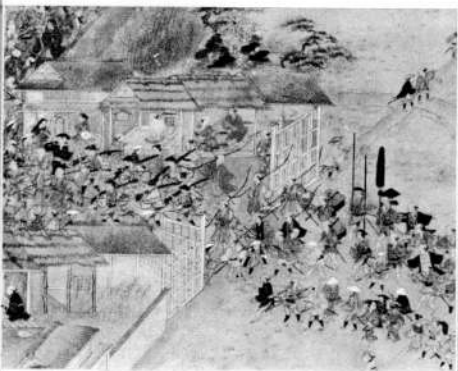

蕎麥うどん古典繪畫文獻集

金比羅祭礼図 六曲一雙屏風

香川県指定文化財

資料提供

風流田舎そば 山本重太郎氏

永坂更科 小林 勇氏

香川県 金刀比羅宮

撮影／荒井信夫(本誌)